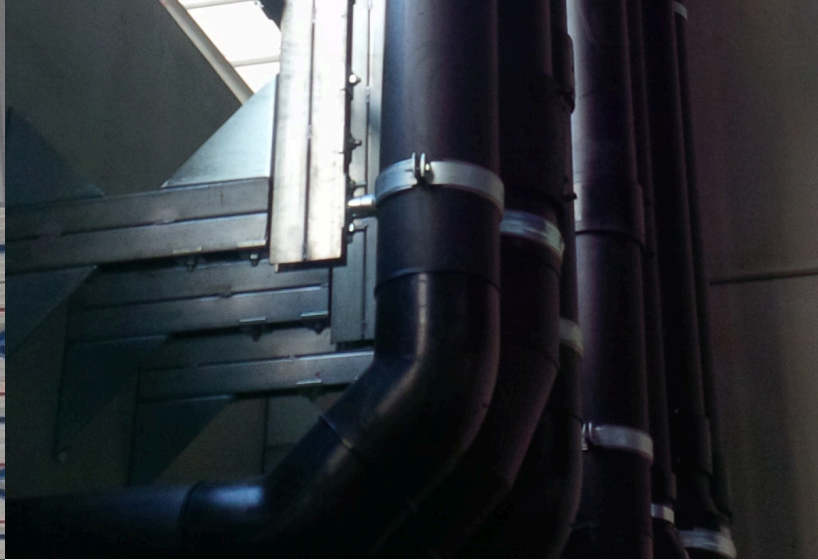

- Date de réalisation: 2016
- Emplacement: **Malacky, Slovaquie**

Contenu de la livraison:

- système de drainage de toit sous vide
- distribution principale de chauffage
- câblage électrique

IKEA Industry Malacky