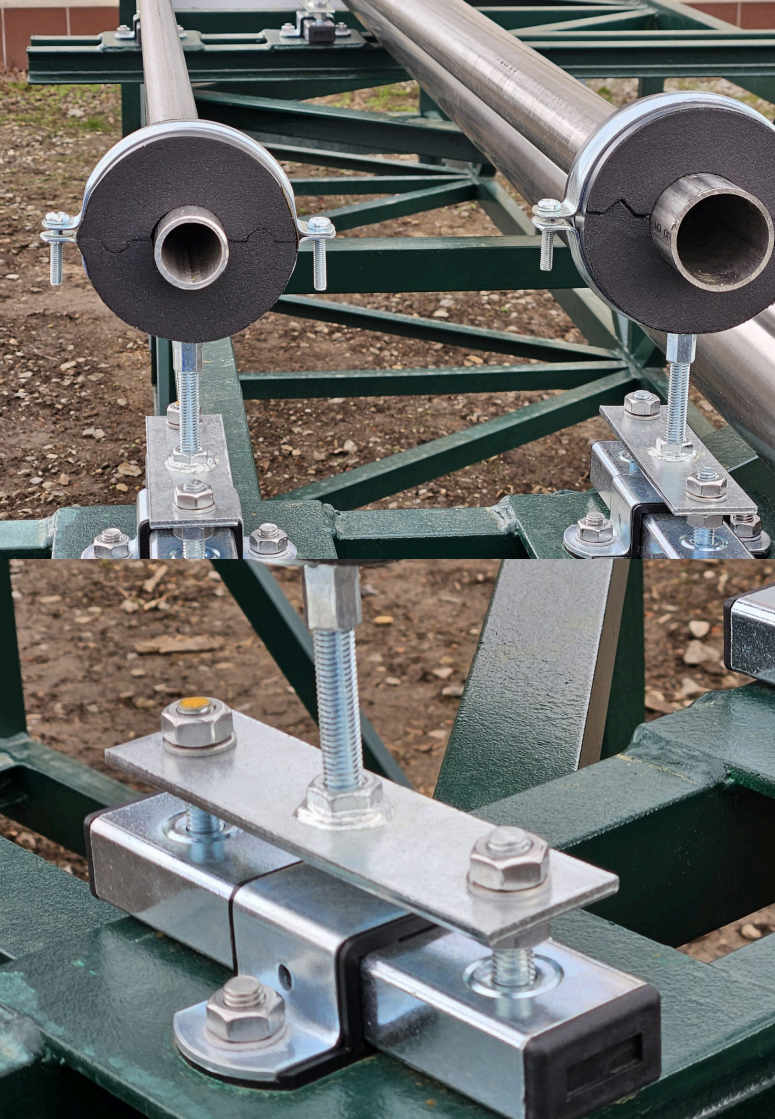

- Date de réalisation: 2024
- Emplacement: Vrды, République tchèque

Contenu de la livraison:

- extracteurs coulissants
- colliers de serrage pour tuyauterie isolée
- distribution de gaz techniques

The logo for Ethanol Energy features the word "Ethanol" in a blue, italicized font with a small green flame icon above the 'o', and the word "Energy" in a green, italicized font.