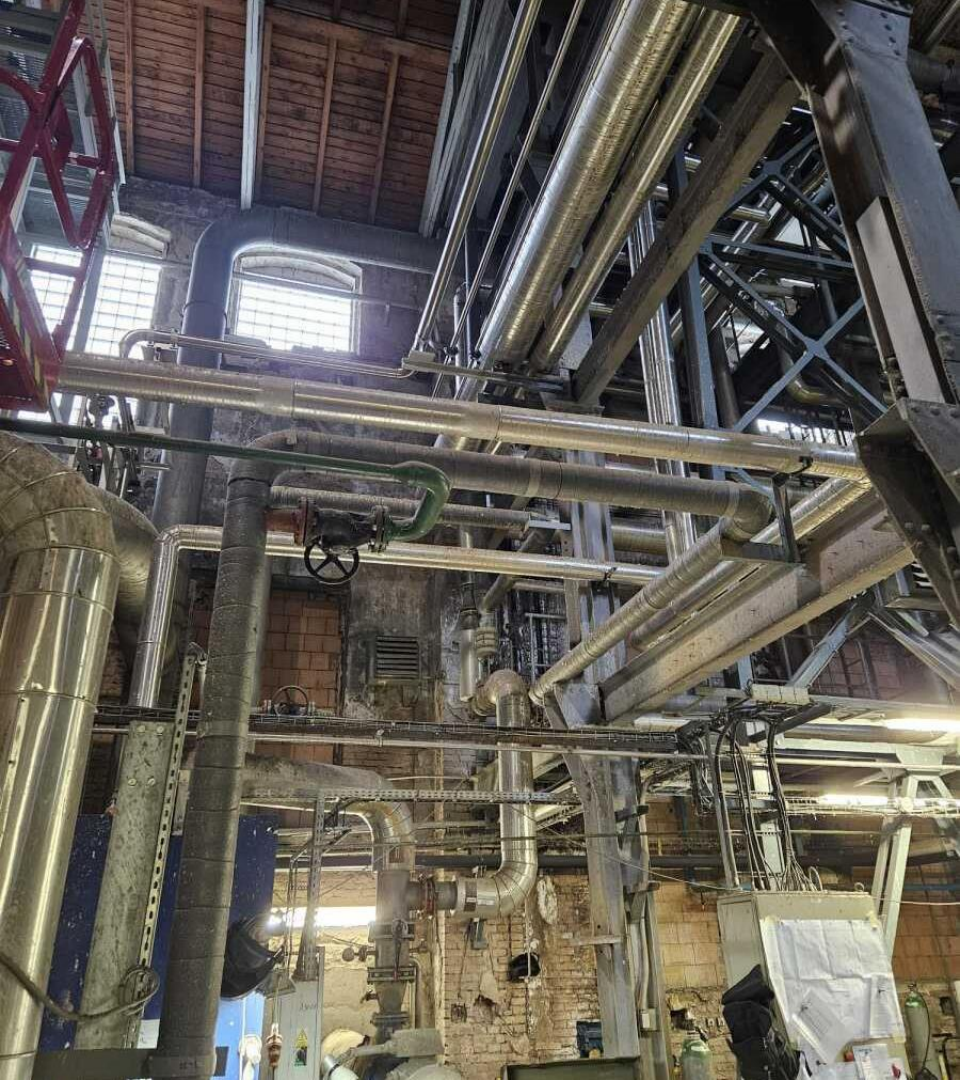

Contenido de la entrega:

- carrito deslizante
- abrazaderas de aislamiento
- distribución de gases técnicos

- Año de aplicación: **2024**
- Ubicación: **Vrďy, República Checa**

The logo for Ethanol Energy features the word "Ethanol" in a blue, stylized font with a small flame icon above the 'o', and the word "Energy" in a green, stylized font to its right.